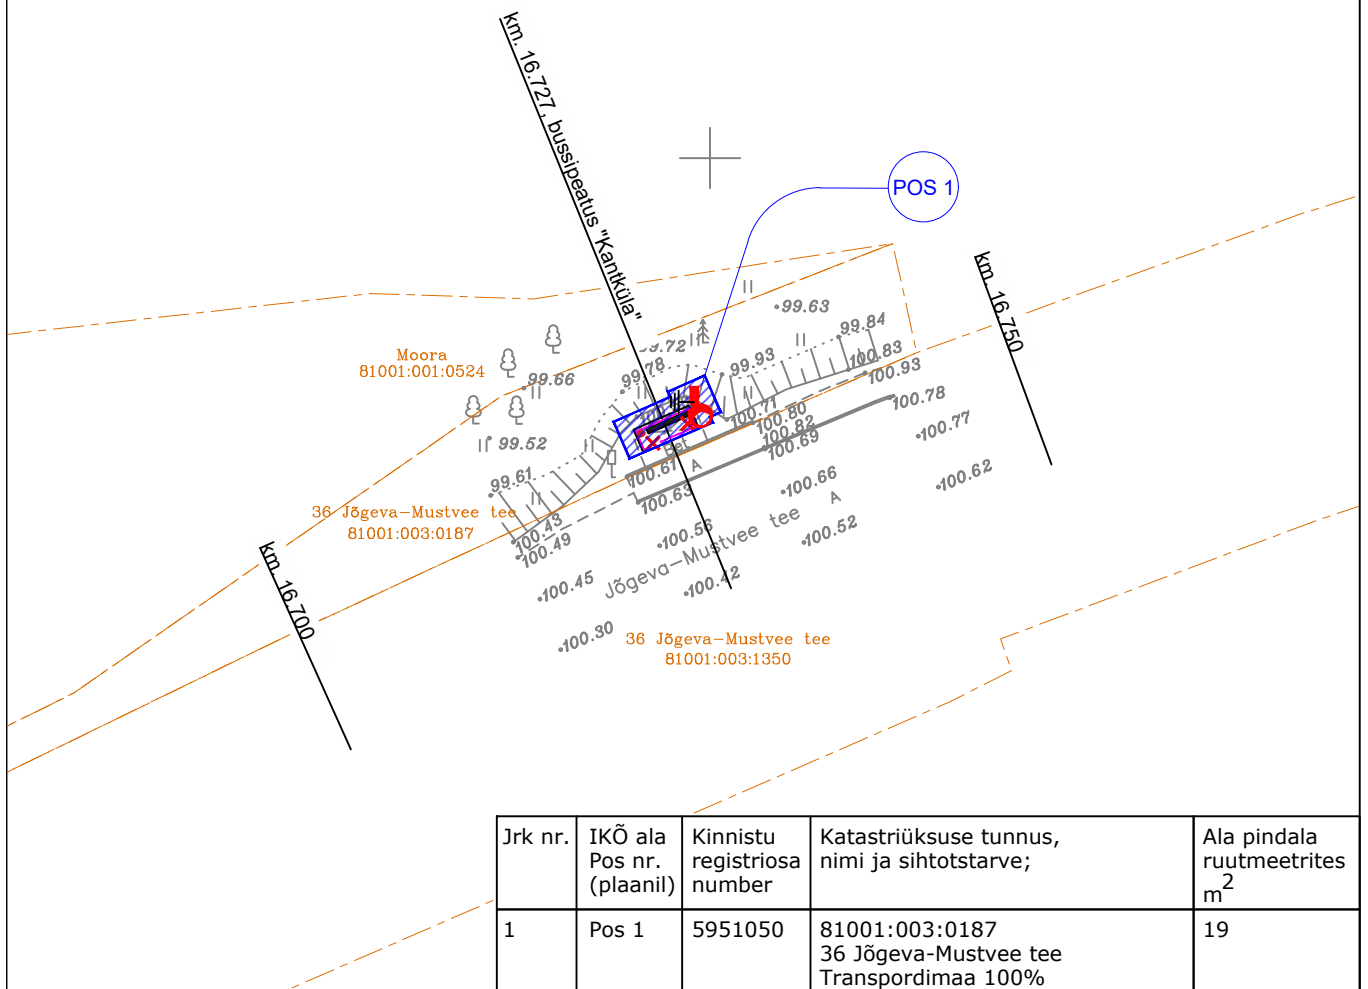

ISIKLIKU KASUTUSÕIGUSE SEADMISE PLAAN, M 1:500

Kantküla bussipeatus

Riigitee 36 Jõgeva - Mustvee tee, km. 16,727 (vasakul pool),
Kantküla küla, Jõgeva vald, Jõgeva maakond

OLEMASOLEVAD TINGMÄRGID

----- Olev katastriüksuse piir

Persp. päikesepaneeliga
bussipeatuse valgusti metallpostil

Persp. kordusmaandus metallpostile

Jrk nr.	IKÕ ala Pos nr. (plaanil)	Kinnistu registriosa number	Katastriüksuse tunnus, nimi ja sihtotstarve;	Ala pindala ruutmeetrites m ²
1	Pos 1	5951050	81001:003:0187 36 Jõgeva-Mustvee tee Transpordimaa 100%	19